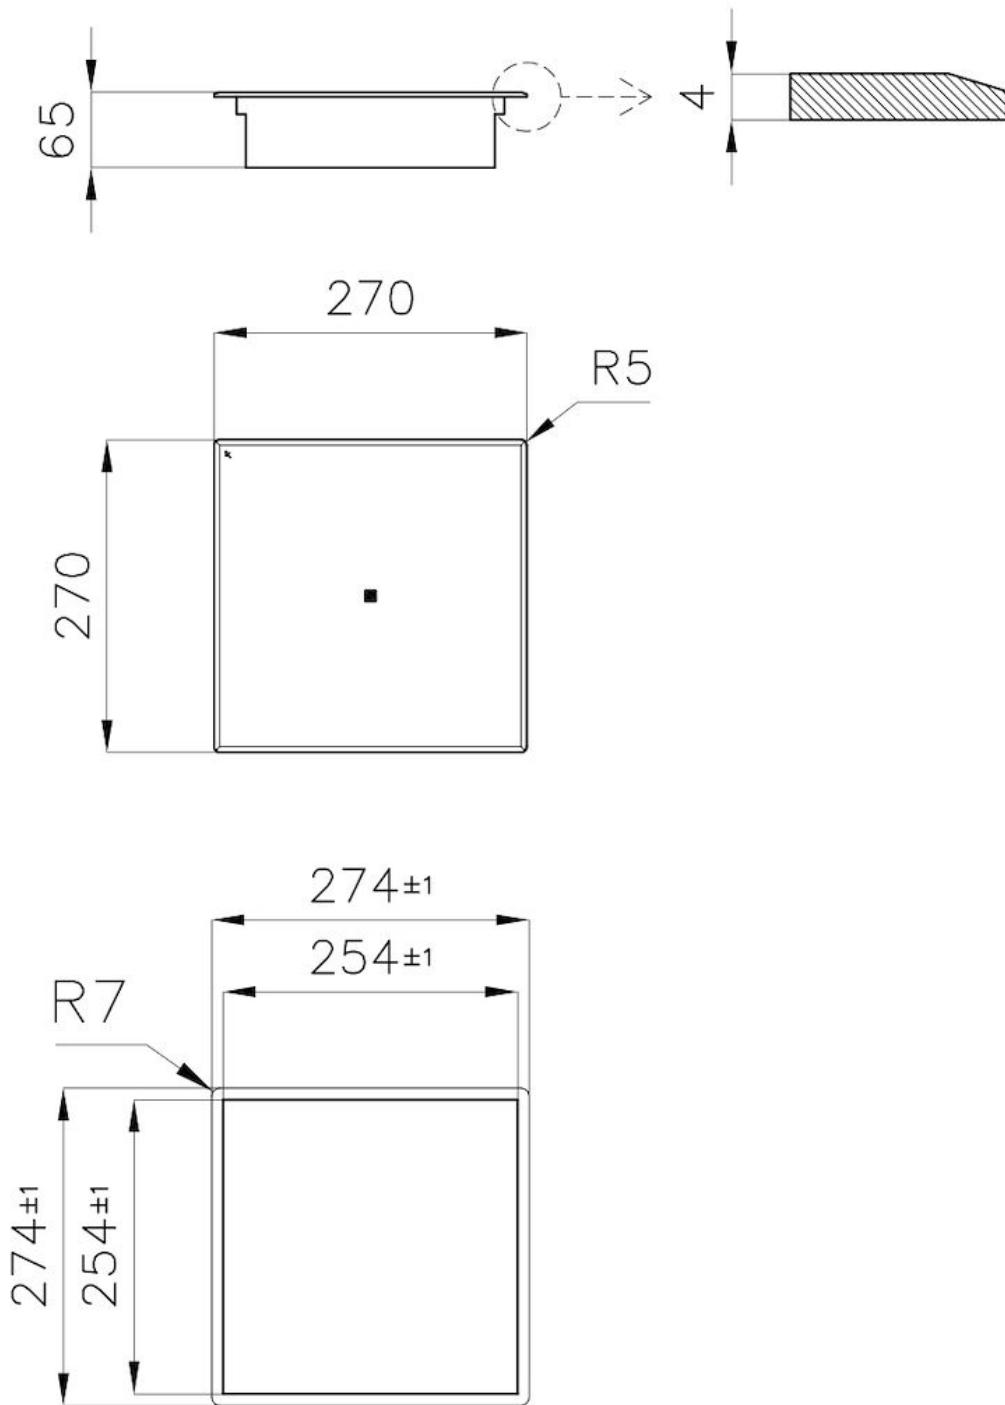

尺寸 270x270 mm

详细描述 Quadra模块化电磁炉 - 电磁板 270x270 cm

加热元件 单区

总功率 1.100 (1.400)* W

电源设置 每个区9级火力设置 + 强力模式

安全阀

安全设备

类型

电磁炉

命令类型

触控面板

备注：

* Power boost

备注：

RECOMMENDED PAIRINGS

- 连接盒
7369 040